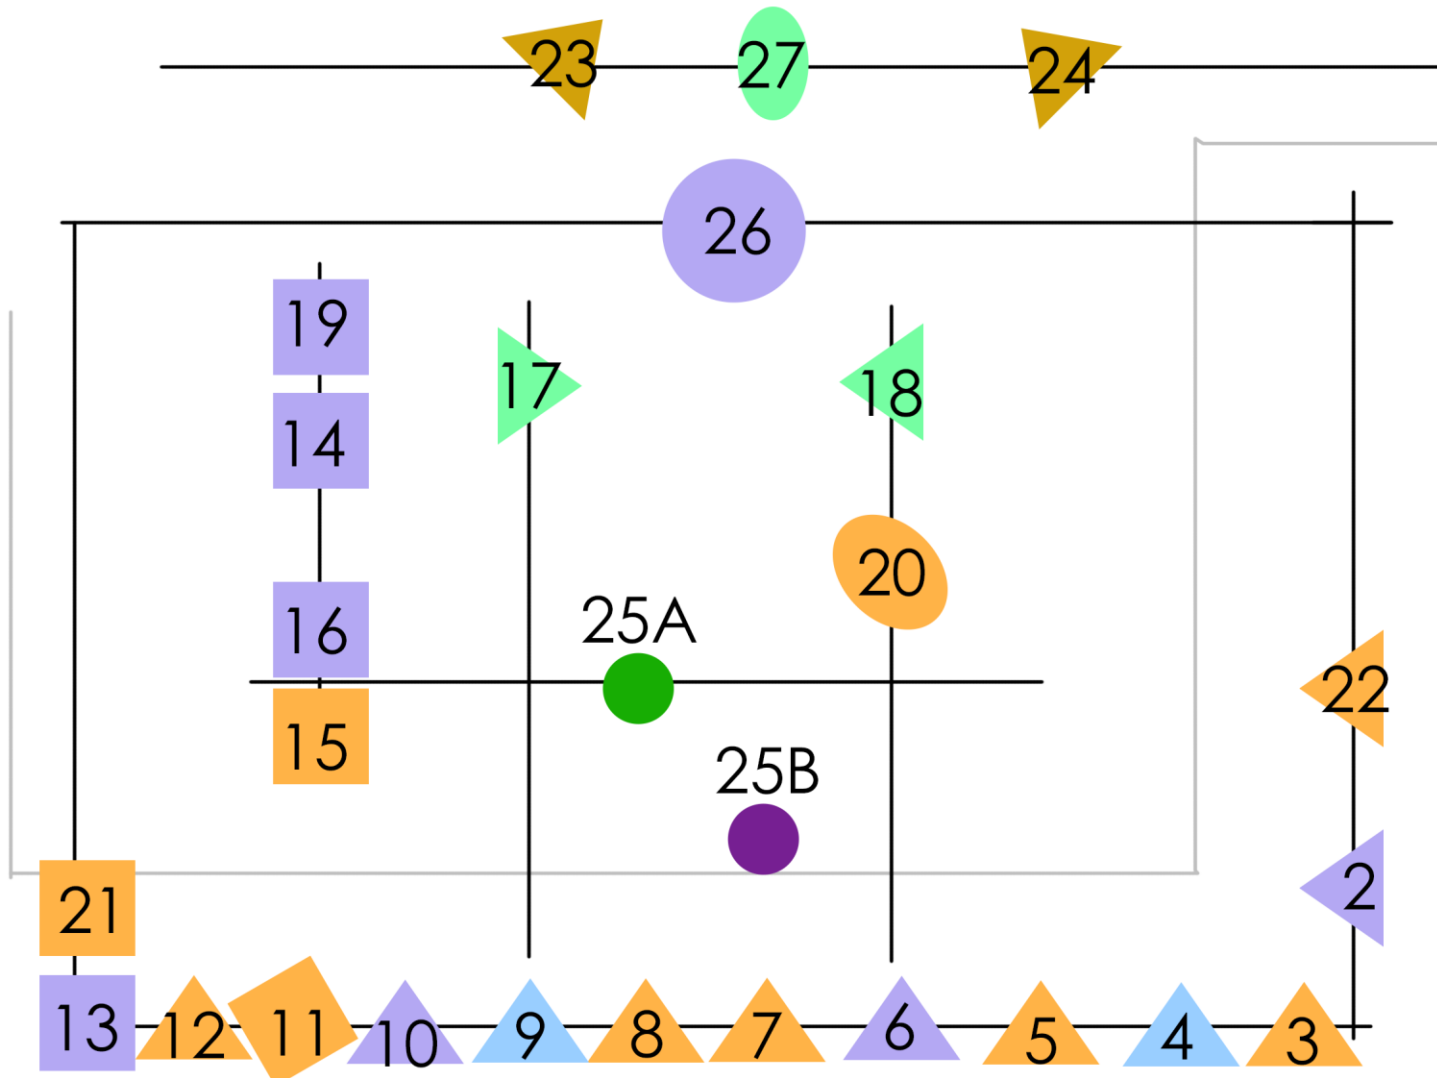

- mini-ERS
- scoop
- LED
- fresnel
- ◀ par

Tarzan 2018
 JCCT
 Director: Scott Elliot
 LD: Liv Jin